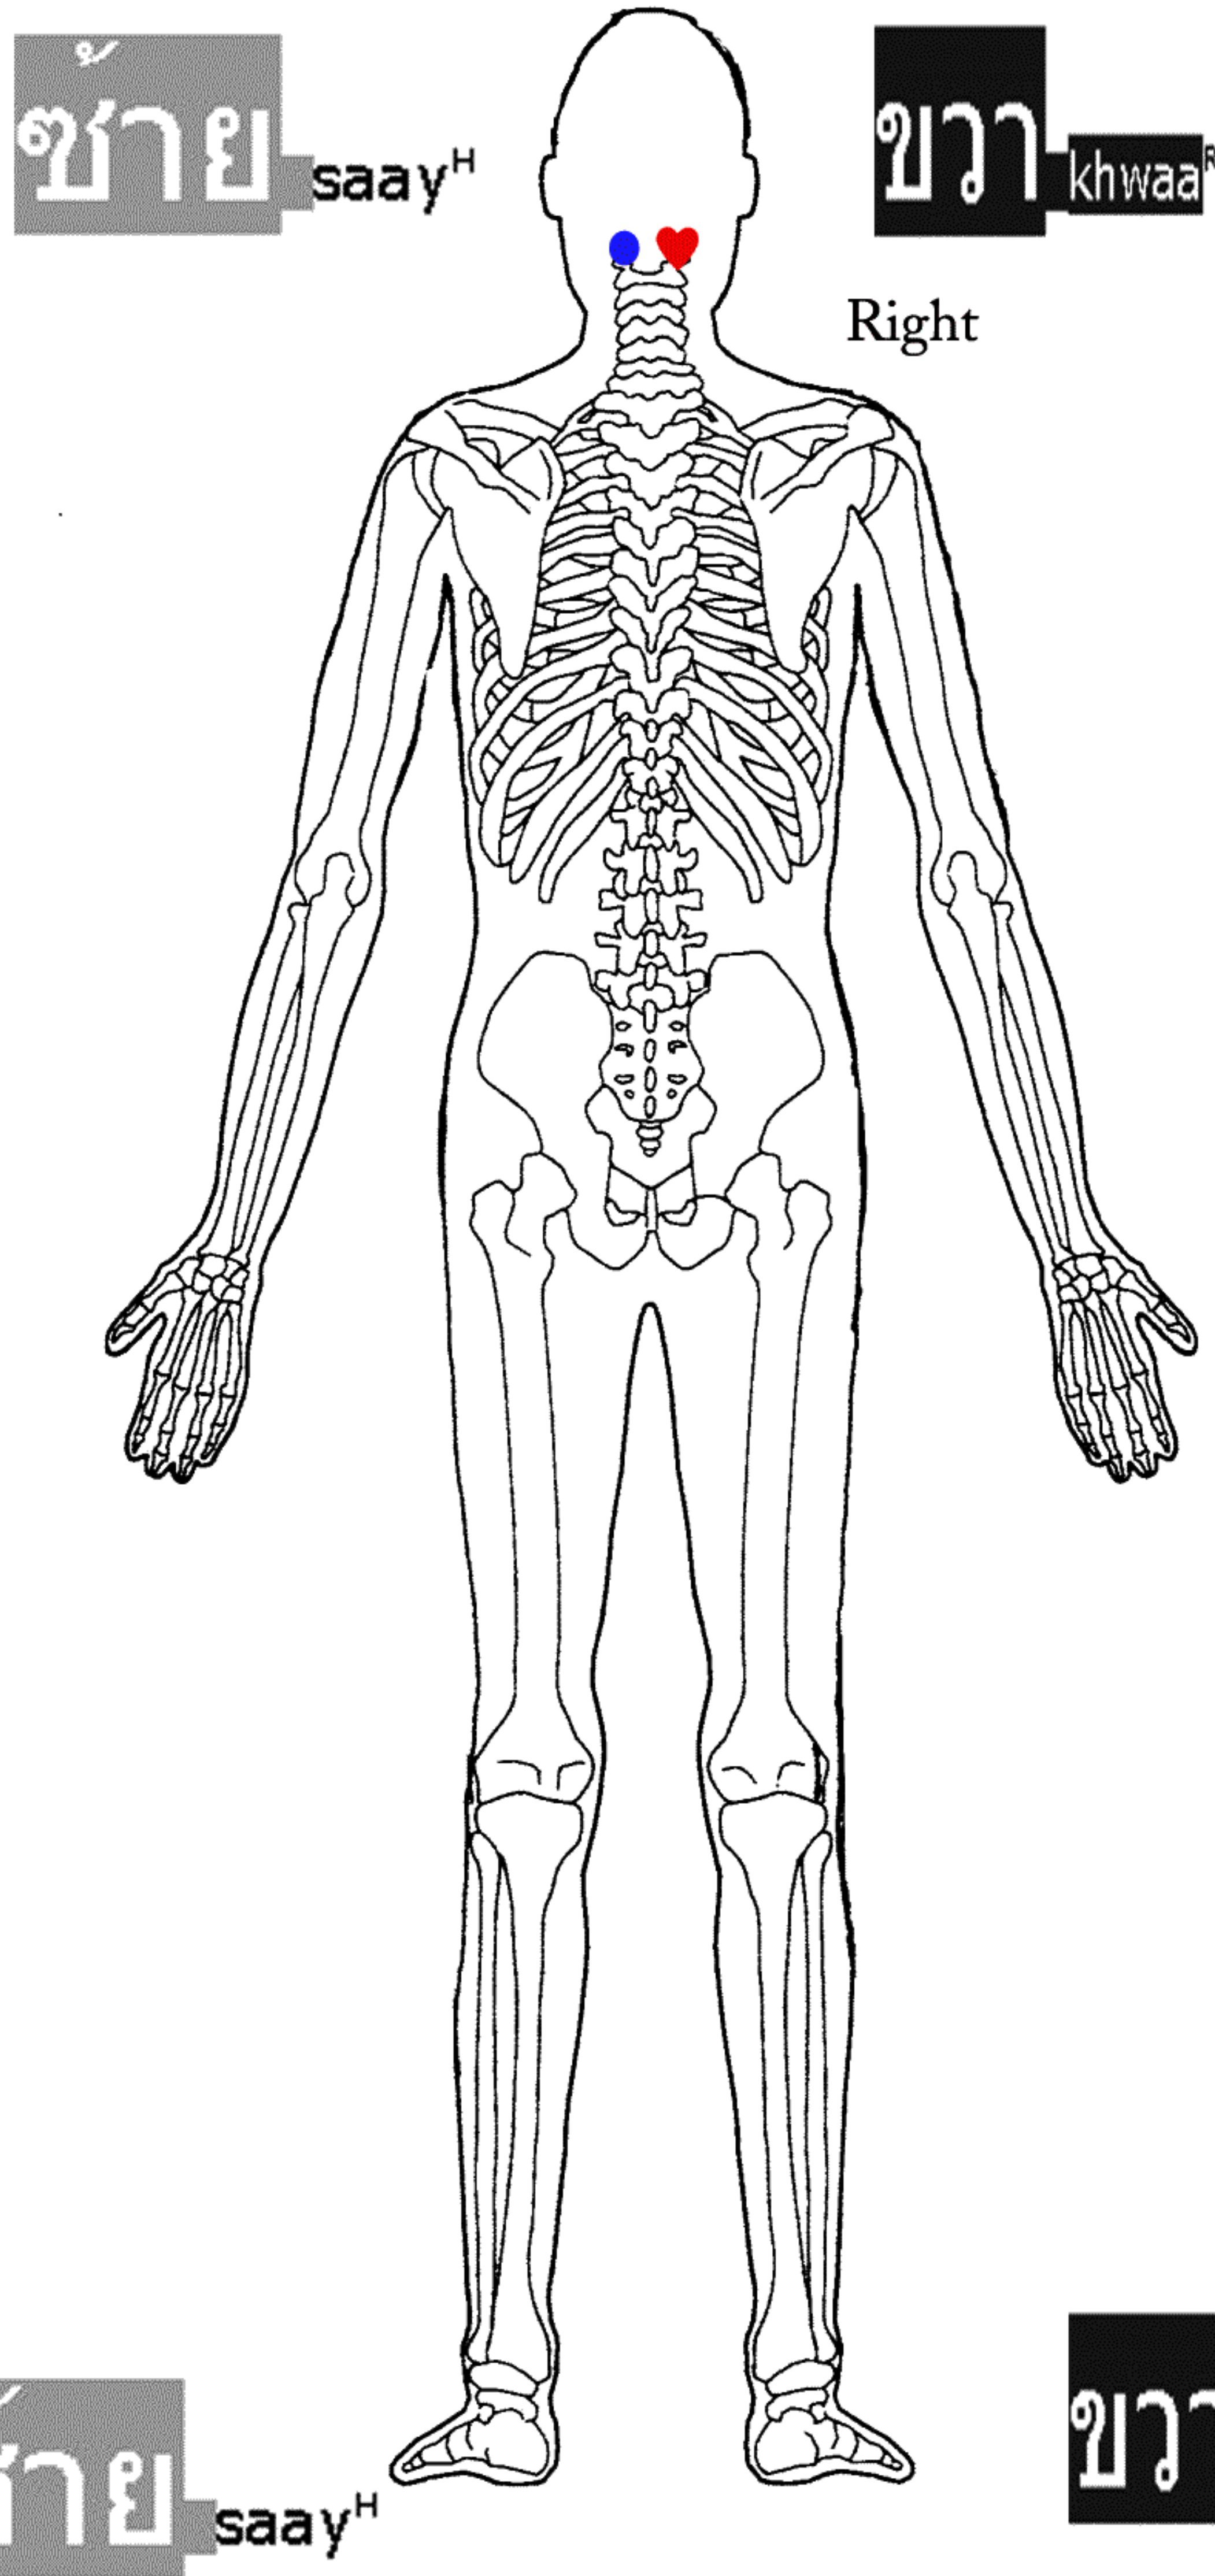

Pingsan Koma

โคม่า koh^m maa^f

Coma

Jin Shin Jyutsu® Self Help
Instr. Cindy Mason, Ph.D.
Art: Irene Player, C. Mason,
P. Kafe
Trans: S.,K.Nuchitsiripattara
A. Alvin Barlian

การรวมกลุ่มเพื่อช่วยเหลือตนเอง

Menolong Diri Sendiri

Minta bantuan teman memegang ini
Obviously someone else will hold these.

Right

Left

ซ้าย saay^H

ขวามือ

Tangan Kanan

khwaa^R meuu^M

Right Hand