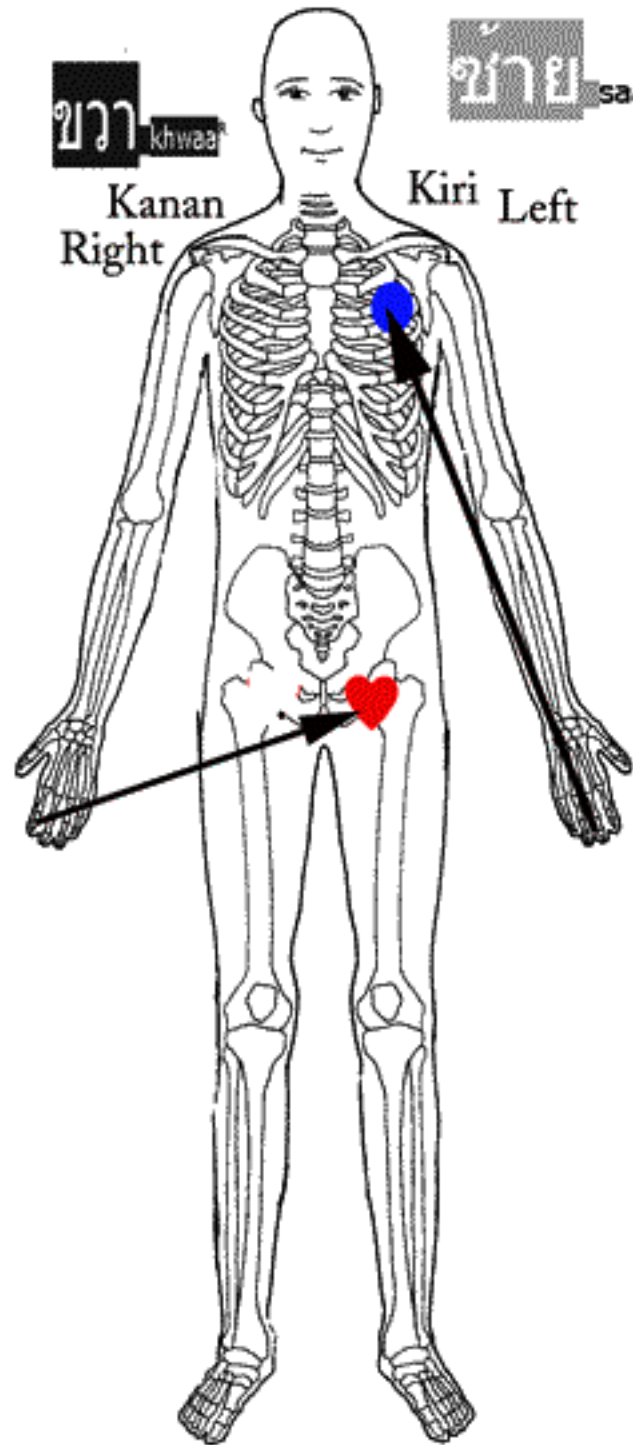

หัวใจ

Heart, Rhythm,
Heartbreak

Jin Shin Jyutsu® Self Help
Instr. Cindy Mason, Ph.D.
Art: Irene Player, C. Mason,
P. Kafe
Trans: S.,K.Nuchitsiripattara
A. Alvin Barlian

huaa^R jai^M

Jantung, Hati, Sakit Hati
Ketidakstabilan detak jantung

การรวมกลุ่มเพื่อช่วยเหลือตนเอง
Menolong diri sendiri

ขวามือ

Tangan Kanan
khwaa^R meu^M Right Hand

Tangan Kiri

ซ้ายมือ

Left Hand
saay^H meu^M

© 2005 Dr. Cindy Mason Copy as needed for personal relief